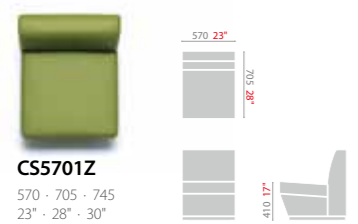

CS5721Z

CS5701Z

570 · 705 · 745
23" · 28" · 30"