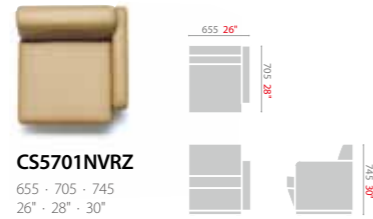

## CS5700

**CS5701NVLZ**

655 · 705 · 745  
26" · 28" · 30"

\* Sofa Direction : From the front side

**CS5701NVRZ**

655 · 705 · 745  
26" · 28" · 30"

\* Sofa Direction : From the front side

**CS5710Z**