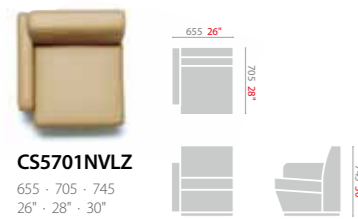

## CS5700

**CS5701NVLZ**

655 · 705 · 745  
26" · 28" · 30"

\* Sofa Direction : From the front side

**CS5701NVRZ**

655 · 705 · 745  
26" · 28" · 30"

\* Sofa Direction : From the front side

**CS5710Z**