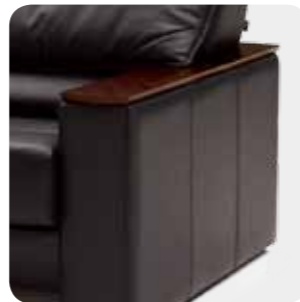

LS7000

Sofas / General sofas

CS4500