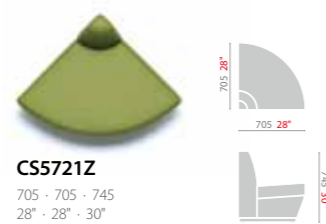

CS5721Z

705 · 705 · 745
28" · 28" · 30"

Artificial Leather