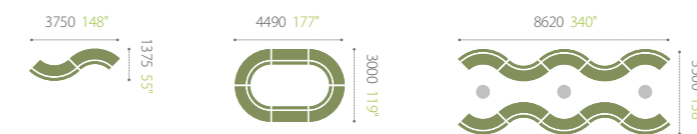

Item List

TYPE 1

CS5624Z 2110 · 925 · 750 82" · 37" · 30"	CS5613Z 2110 · 925 · 750 82" · 37" · 30"	CS5603Z 1505 · 700 · 750 60" · 28" · 30"
CS5622Z 1375 · 785 · 750 55" · 31" · 30"	CS5611Z 1375 · 785 · 750 55" · 31" · 30"	

Fabric				Artificial Leather					* Please bear in mind that color may slightly differ from actual item.
663	664	664A	667	A442	A444A	A444L	A447L	A448L	

TYPE 2

CS5613BZ 980 · 545 · 415 39" · 22" · 17"	CS5611BZ 975 · 555 · 415 39" · 22" · 17"	CS5603BZ 1015 · 500 · 415 40" · 20" · 17"

Fabric		Artificial Leather				* Please bear in mind that color may slightly differ from actual item.	
663	664A	A442	A444A	A444L	A447L		A448L

Layout

TYPE 1

CS5611 + CS5622

CS5624 + CS5603 + CS5613

CS5603 + CS5611 + CS5622 + CS5613

TYPE 2

CS5603B + CS5611B

CS5603B + CS5613B

Sofas / Modular sofas

CS5600

Hotline: 091.680.7680 - Email: sales@alphaquocte.vn