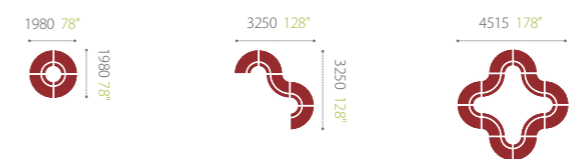

Layout

TYPE 1

CS5611 + CS5622

CS5624 + CS5603 + CS5613